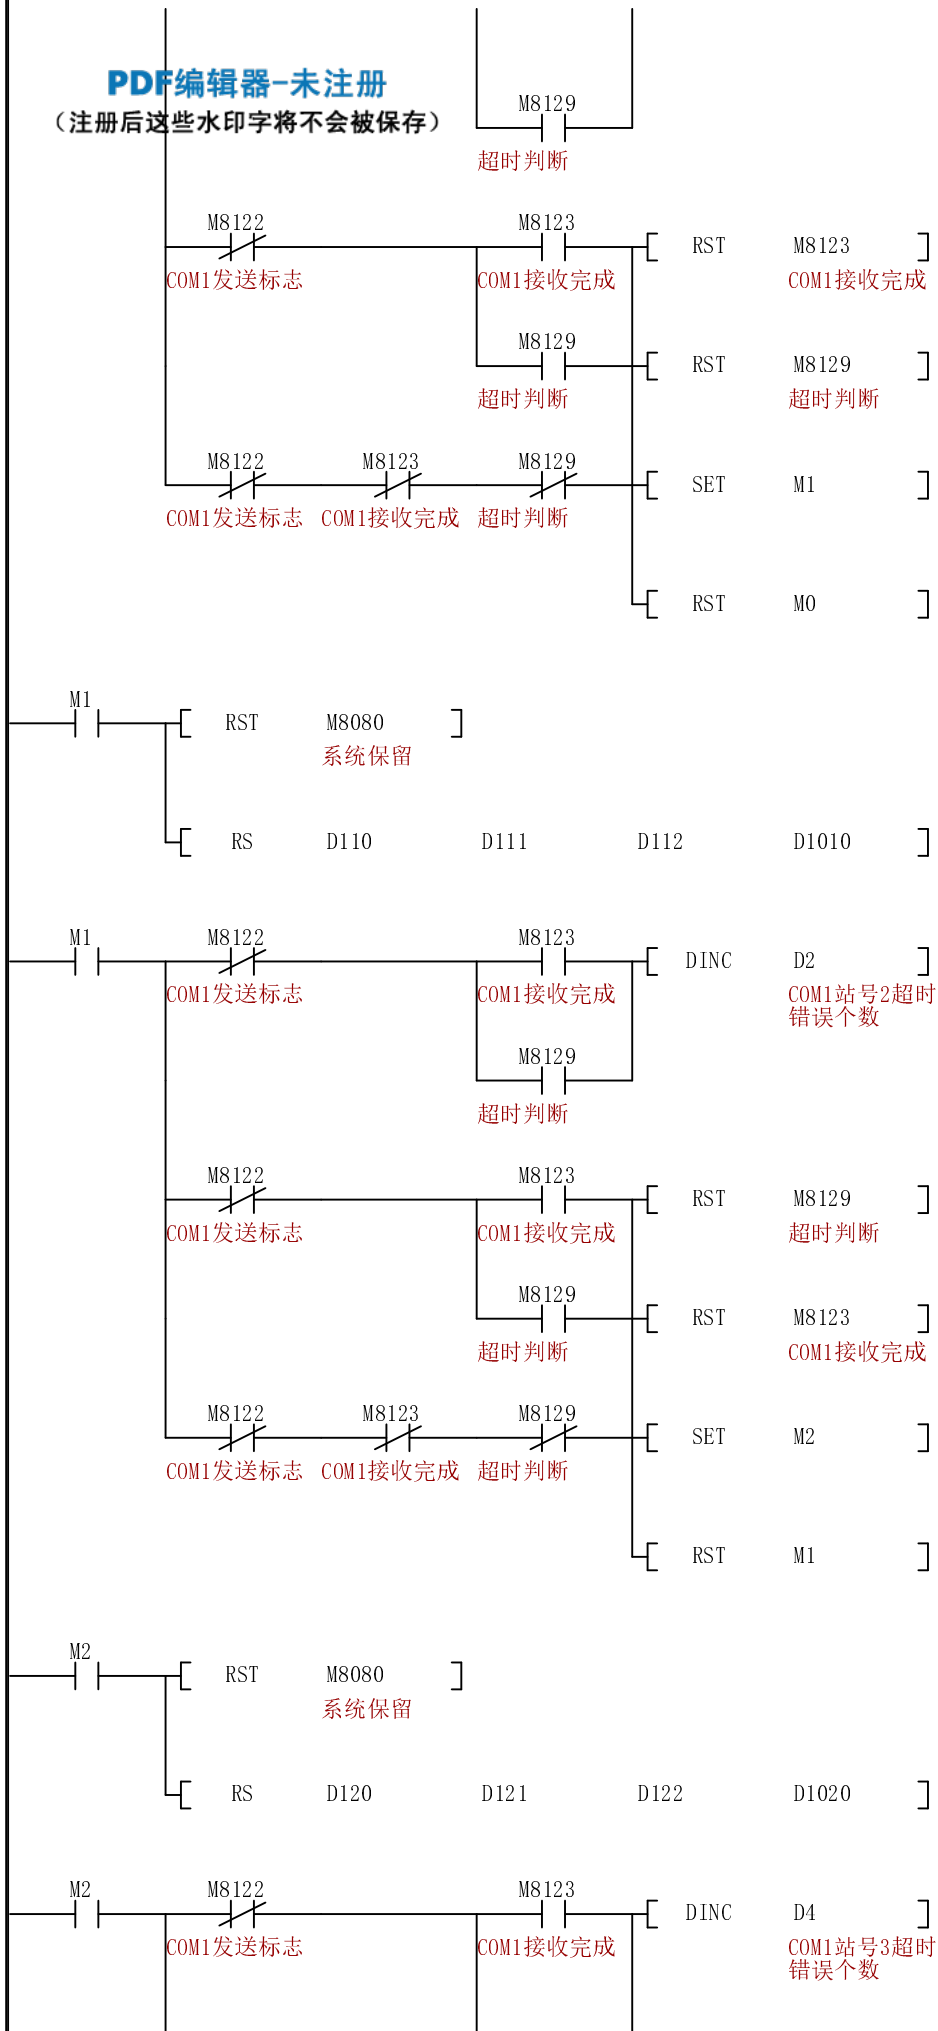

(注册后这些水印字将不会被保存)

COM2主站测试